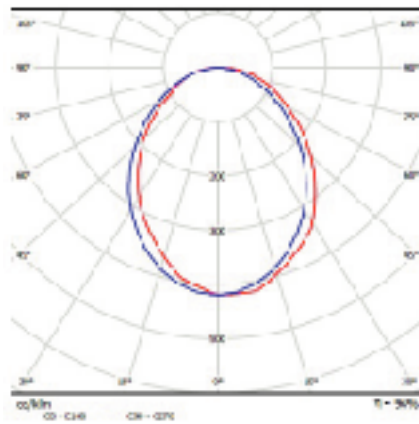

LEDダウンライト

AODダウンライトDシリーズはLED発光部とケースで構成されており、アルミニウム合金のケースはLEDの熱を完璧に近く放熱し、LEDの寿命を50,000時間を超える設計となっています。接続インターフェースはE26とGU24の2種類があります。

配光図

製品仕様

電気特性	AL-DC10(4インチ)	AL-DF16(6インチ)	AL-DF30(6インチ)
定格入力電圧	AC100V/200V		
周波数	50/60HZ		
入力消費電力	12W	18W	32W
LED電力	10W	16W	30W
力率	0.96		
インターフェース	E24/GU24		

光学特性

光束	700-800lm	1200-1300lm	2400lm
色温度	3500±200K、4500±250K、5700±300K		
CRI	70-80		

使用環境

使用温度	-25℃ ~ +45℃
保管温度	-40℃ ~ +60℃
湿度	80%以下
寿命	50,000時間

寸法・質量

質量	520g	900g	900g
A	114.0mm	123.5mm	123.5mm
B	φ140.0mm	φ204.0mm	φ204.0mm
穴開け寸法	φ117mm	φ168.0mm	φ168.0mm

外形図