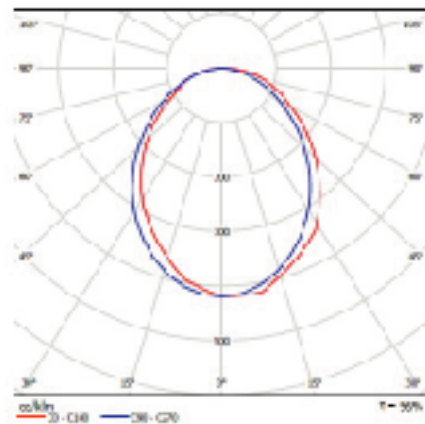

LEDダウンライト

AODダウンライトDシリーズはLED発光部とケースで構成されており、アルミニウム合金のケースはLEDの熱を完璧に近く放熱し、LEDの寿命を50,000時間を超える設計となっています。接続インターフェースはE26とGU24の2種類があります。

配光図

製品仕様

電気特性	AL-DC10(4インチ)	AL-DF16(6インチ)	AL-DF30(6インチ)
定格入力電圧	AC100V/200V		
周波数	50/60HZ		
入力消費電力	12W	18W	32W
LED電力	10W	16W	30W
力率	0.96		
インターフェース	E24/GU24		

光学特性

光束	700-800lm	1200-1300lm	2400lm
色温度	3500±200K、4500±250K、5700±300K		
CRI	70-80		

使用環境

使用温度	-25℃ ~ +45℃
保管温度	-40℃ ~ +60℃
湿度	80%以下
寿命	50,000時間

寸法・質量

質量	520g	900g	900g
A	114.0mm	123.5mm	123.5mm
B	φ140.0mm	φ204.0mm	φ204.0mm
穴開け寸法	φ117mm	φ168.0mm	φ168.0mm

外形図